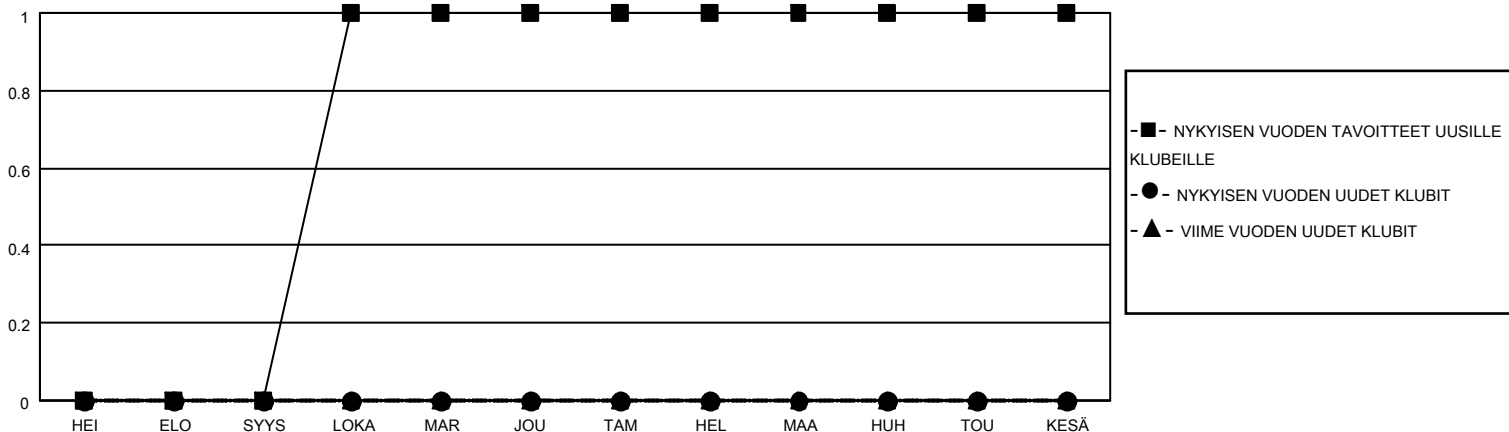

MONTHLY MEMBERSHIP PROGRESS REPORT

SIJAINTI FINLAND

District 107 G

Results as of: 5/31/2023

| Klubit | | | | jäsentä | | | |
|--------------------|----------------------|--------------|------------------|--------------------|--------------------------|-----------------------|---|
| TULOKSET 2022-2023 | | | | TULOKSET 2022-2023 | | | |
| NELJÄNNES | UUDEN KLUBIN TAVOITE | UUDET KLUBIT | LOPETETUT KLUBIT | NELJÄNNES | JÄSENKASVUN NETTOTAVOITE | TOTEUTUNUT JÄSENKASVU | POISTETUT JÄSENET (mukaan lukien siirrot) |
| HEI/ELO/SYYS | 0 | 0 | 0 | HEI/ELO/SYYS | 0 | 5 | 15 |
| LOKA/MAR/JOU | 1 | 0 | 2 | LOKA/MAR/JOU | 12 | 18 | 36 |
| TAM/HEL/MAA | 0 | 0 | 0 | TAM/HEL/MAA | 0 | 24 | 9 |
| HUH/TOU/KESÄ | 0 | 0 | 0 | HUH/TOU/KESÄ | 0 | 4 | 18 |

TAVOITTEET JA UUDET KLUBIT, KUMULATIIVINEN

TAVOITTEET JA JÄSENET, KUMULATIIVINEN

LAKKAUTETUT KLUBIT: 2

ERONNEET JÄSENET

| | |
|-------------------|-----------|
| KUOLLUT | 9 |
| KLUBI LAKKAUTETTU | 1 |
| MUU | 68 |
| YHTEENSÄ | 78 |