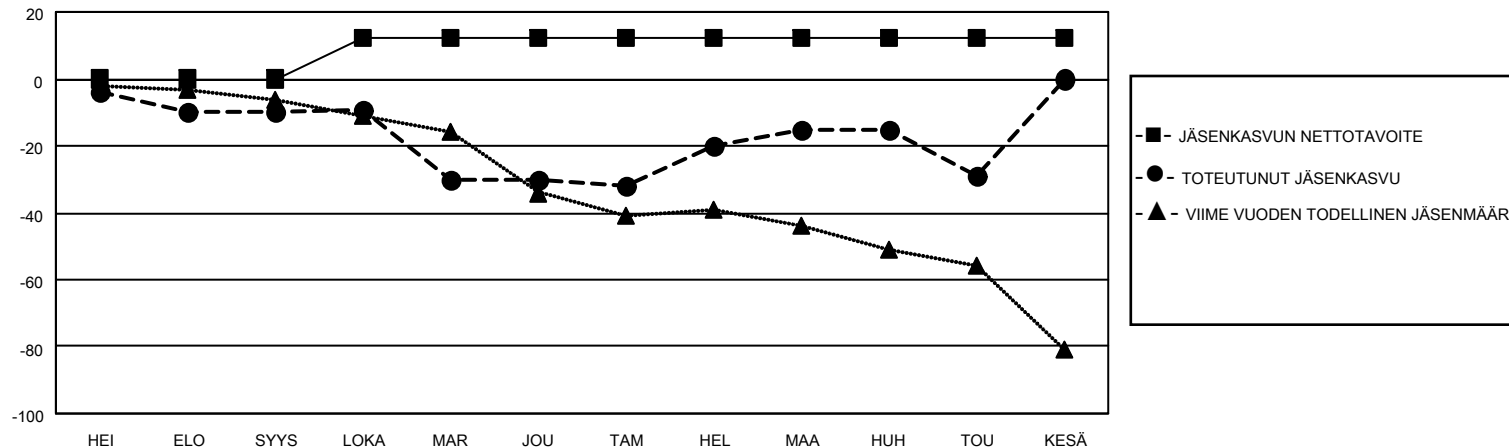

MONTHLY MEMBERSHIP PROGRESS REPORT

SIJAINTI FINLAND

District 107 G

Results as of: 5/31/2023

| Klubit | | | | jäsentä | | | |
|--------------------|----------------------|--------------|------------------|--------------------|--------------------------|-----------------------|---|
| TULOKSET 2022-2023 | | | | TULOKSET 2022-2023 | | | |
| NELJÄNNES | UUDEN KLUBIN TAVOITE | UUDET KLUBIT | LOPETETUT KLUBIT | NELJÄNNES | JÄSENKASVUN NETTOTAVOITE | TOTEUTUNUT JÄSENKASVU | POISTETUT JÄSENET (mukaan lukien siirrot) |
| HEI/ELO/SYYS | 0 | 0 | 0 | HEI/ELO/SYYS | 0 | 5 | 15 |
| LOKA/MAR/JOU | 1 | 0 | 2 | LOKA/MAR/JOU | 12 | 18 | 36 |
| TAM/HEL/MAA | 0 | 0 | 0 | TAM/HEL/MAA | 0 | 24 | 9 |
| HUH/TOU/KESÄ | 0 | 0 | 0 | HUH/TOU/KESÄ | 0 | 4 | 18 |

TAVOITTEET JA UUDET KLUBIT, KUMULATIIVINEN

TAVOITTEET JA JÄSENET, KUMULATIIVINEN

LAKKAUTETUT KLUBIT: 2

ERONNEET JÄSENET

| | |
|-------------------|-----------|
| KUOLLUT | 9 |
| KLUBI LAKKAUTETTU | 1 |
| MUU | 68 |
| YHTEENSÄ | 78 |